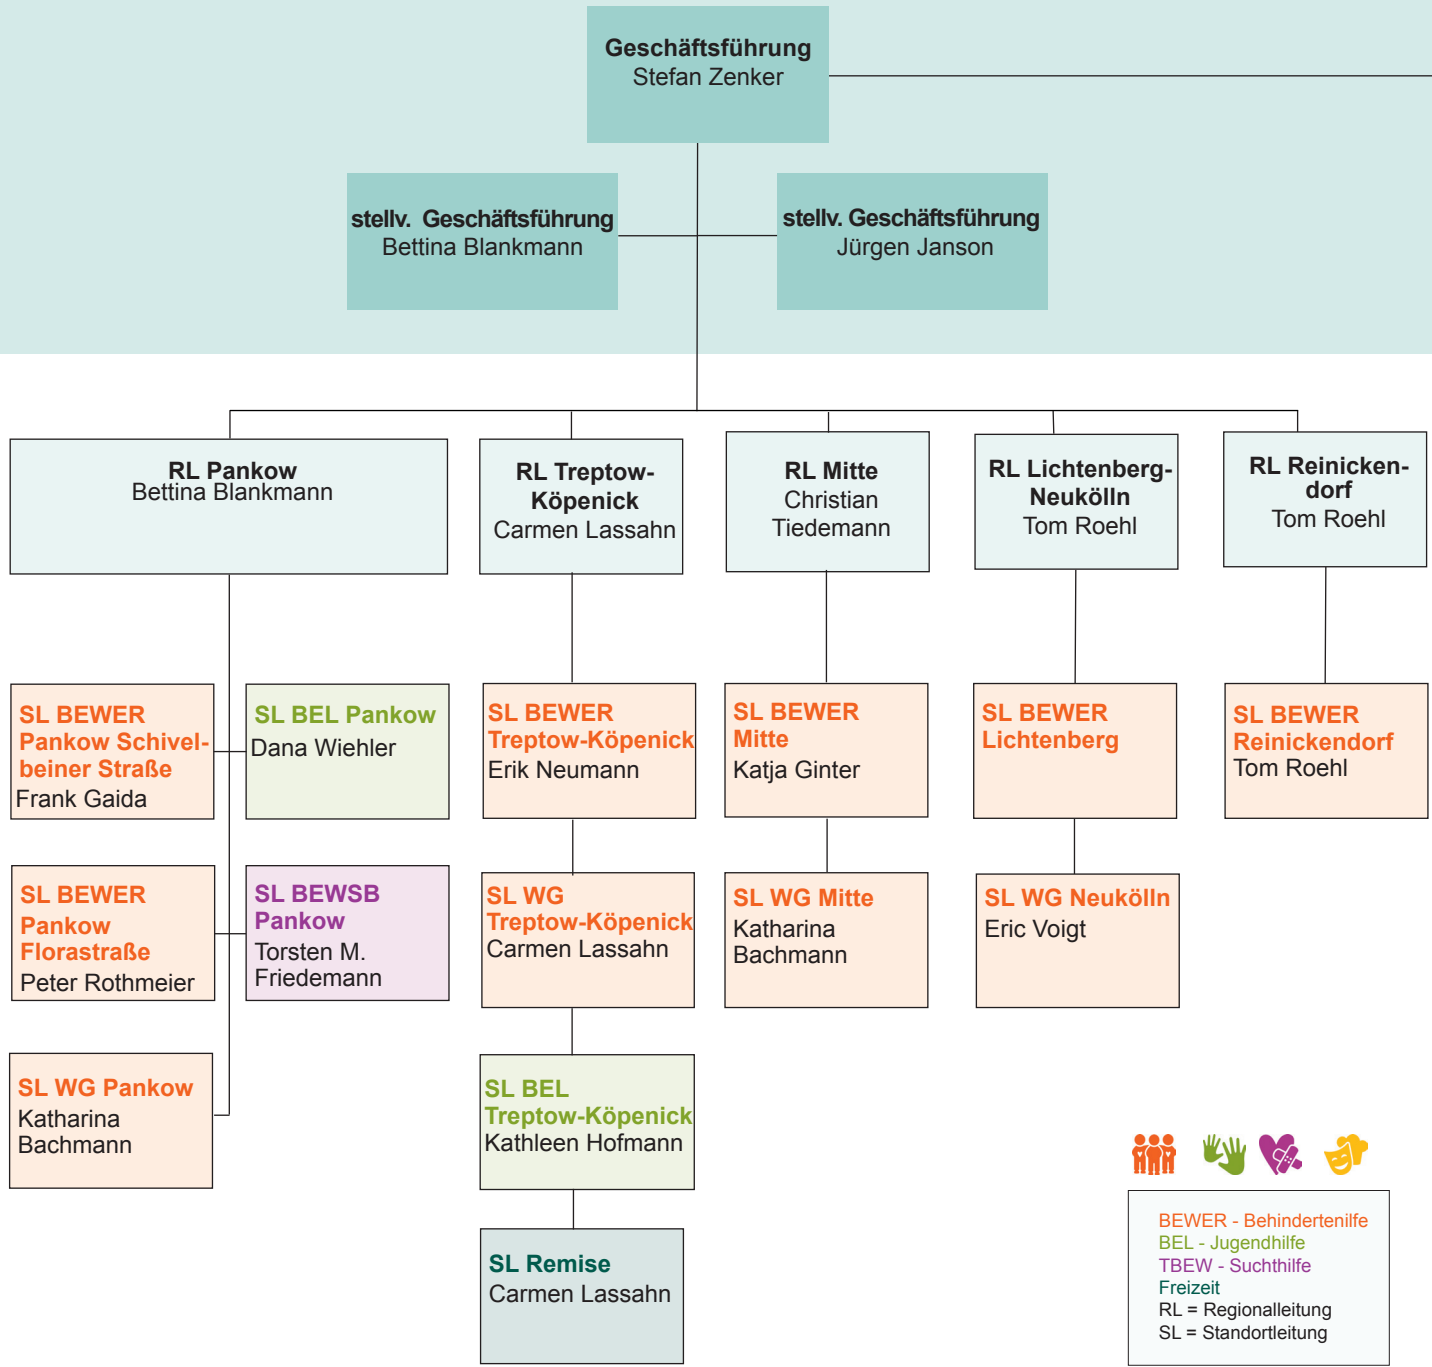

Leistungs- und Unterstützungsprozesse im berliner STARThilfe e.V.

Strategische Leitung

Operative Leitung

BEWER - Behindertenhilfe
 BEL - Jugendhilfe
 TBEW - Suchthilfe
 Freizeit
 RL = Regionalleitung
 SL = Standortleitung