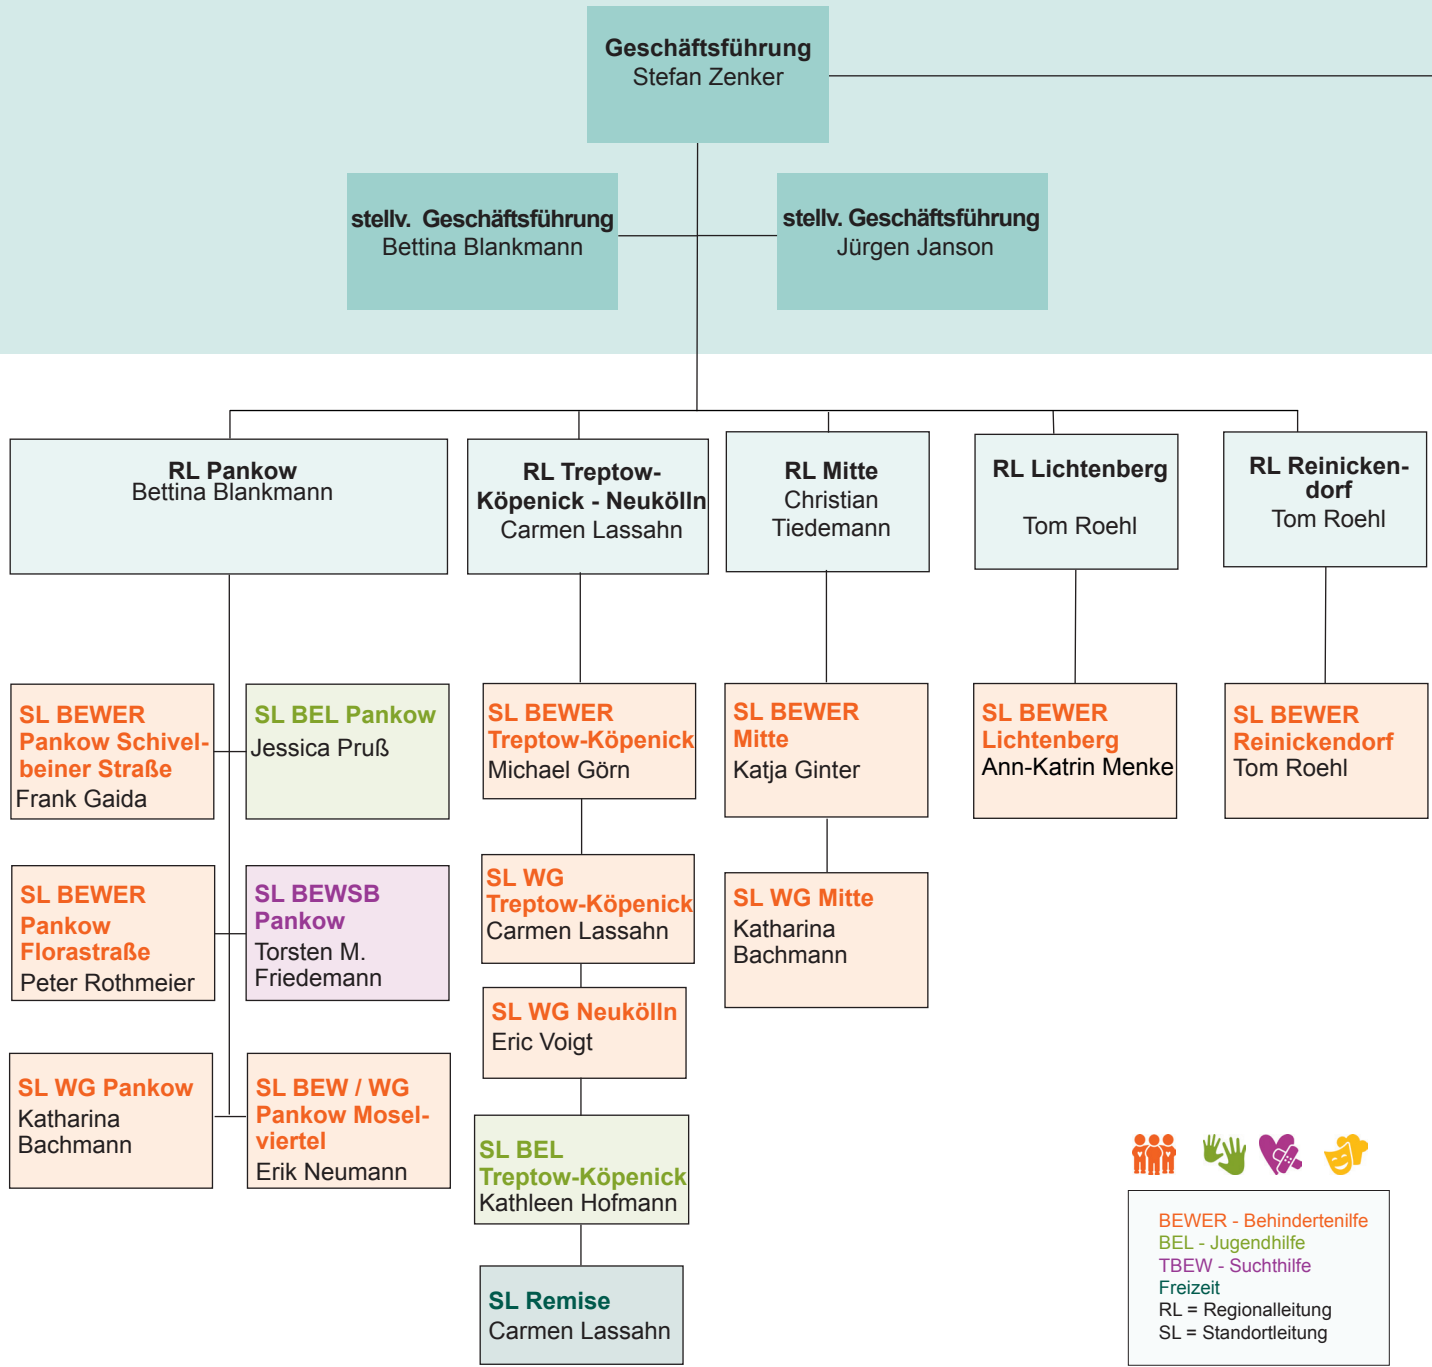

Leistungs- und Unterstützungsprozesse im berliner STARThilfe e.V.

Strategische Leitung

Operative Leitung

Unterstützungsprozesse

BEWER - Behindertenhilfe
 BEL - Jugendhilfe
 TBEW - Suchthilfe
 Freizeit
 RL = Regionalleitung
 SL = Standortleitung