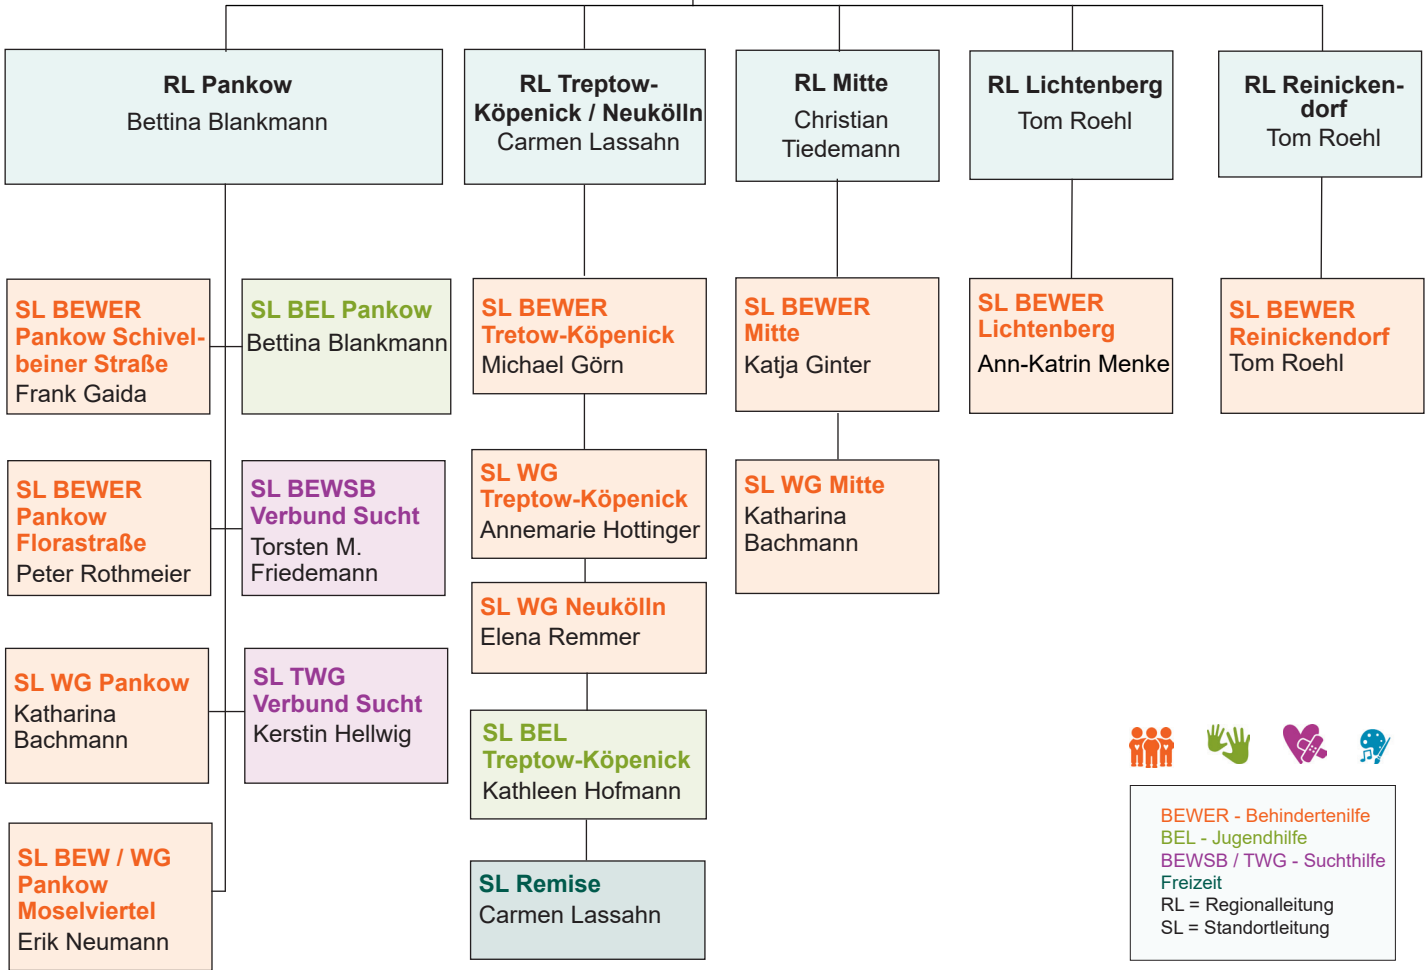

# Leistungs- und Unterstützungsprozesse im berliner STARThilfe e.V.

Strategische Leitung

Operative Leitung

**Geschäftsführung**  
Stefan Zenker

**stellv. Geschäftsführung**  
Bettina Blankmann

**stellv. Geschäftsführung**  
Jürgen Janson

**Unterstützungsprozesse**

BEWER - Behindertenhilfe  
 BEL - Jugendhilfe  
 BEWSB / TWG - Suchthilfe  
 Freizeit  
 RL = Regionalleitung  
 SL = Standortleitung