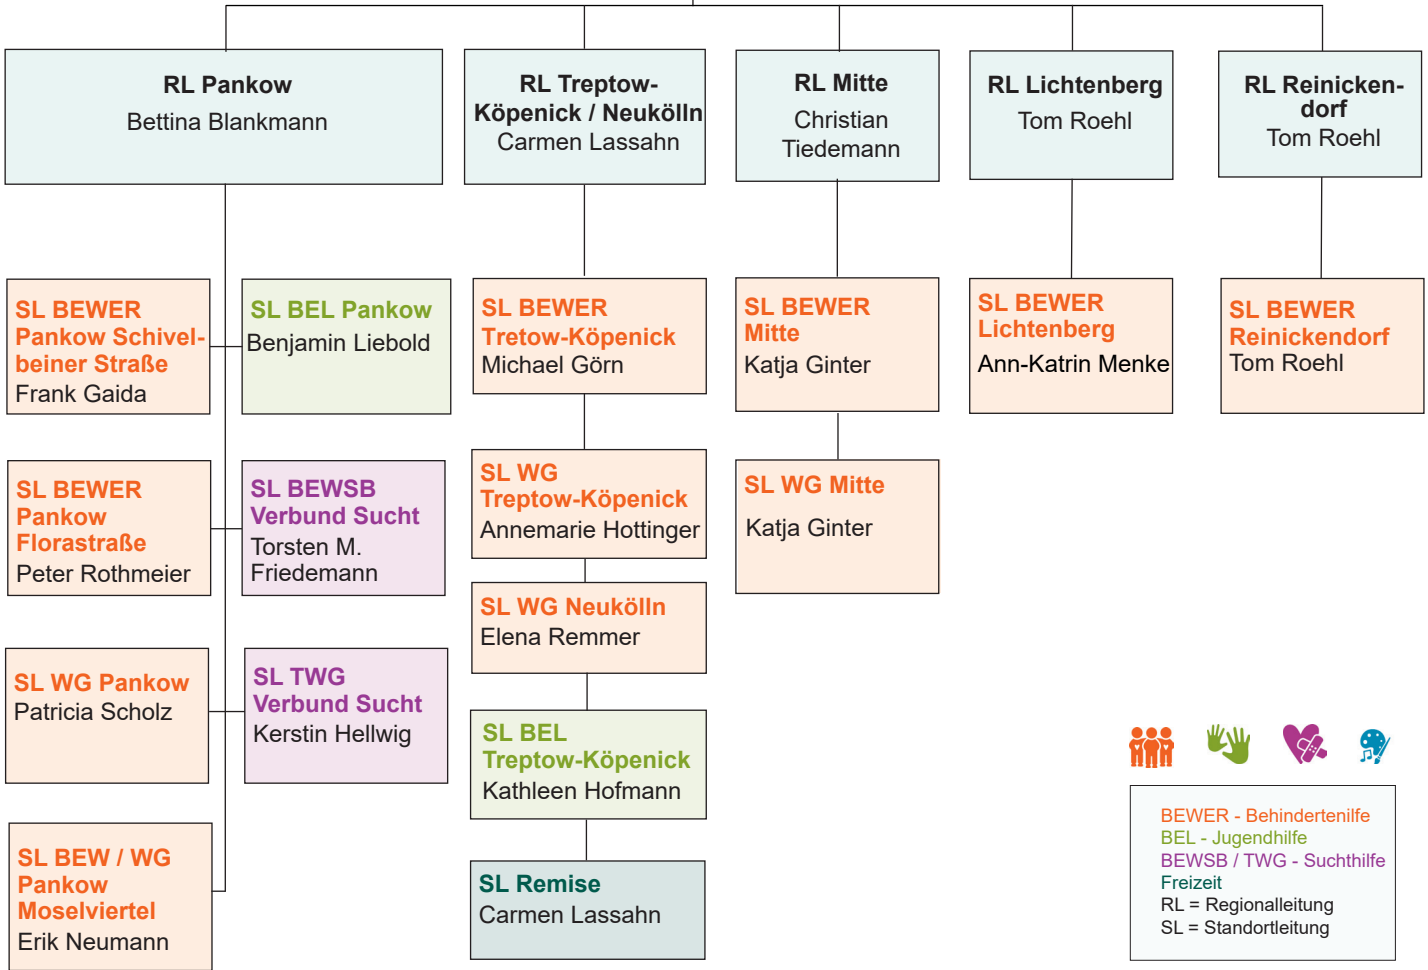

# Leistungs- und Unterstützungsprozesse im berliner STARThilfe e.V.

Strategische Leitung

Operative Leitung

**Geschäftsführung**  
Stefan Zenker

**stellv. Geschäftsführung**  
Bettina Blankmann

**stellv. Geschäftsführung**  
Jürgen Janson

**Unterstützungsprozesse**

BEWER - Behindertenhilfe  
 BEL - Jugendhilfe  
 BEWSB / TWG - Suchthilfe  
 Freizeit  
 RL = Regionalleitung  
 SL = Standortleitung