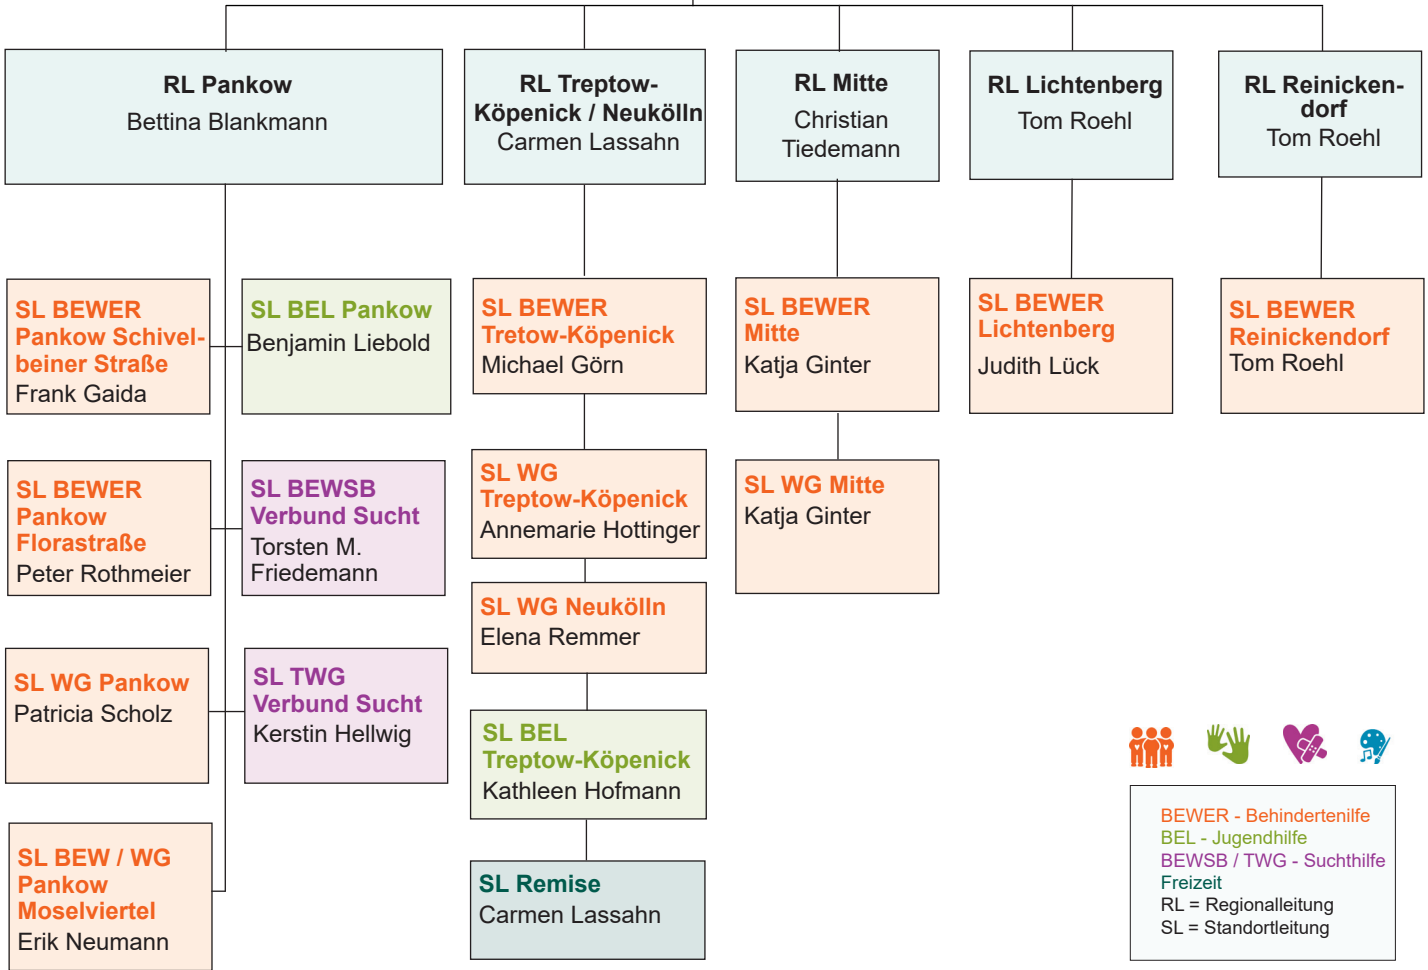

Leistungs- und Unterstützungsprozesse im berliner STARThilfe e.V.

Strategische Leitung

Operative Leitung

Geschäftsführung
Stefan Zenker

stellv. Geschäftsführung
Bettina Blankmann

stellv. Geschäftsführung
Jürgen Janson

Unterstützungsprozesse

BEWER - Behindertenhilfe
 BEL - Jugendhilfe
 BEWSB / TWG - Suchthilfe
 Freizeit
 RL = Regionalleitung
 SL = Standortleitung