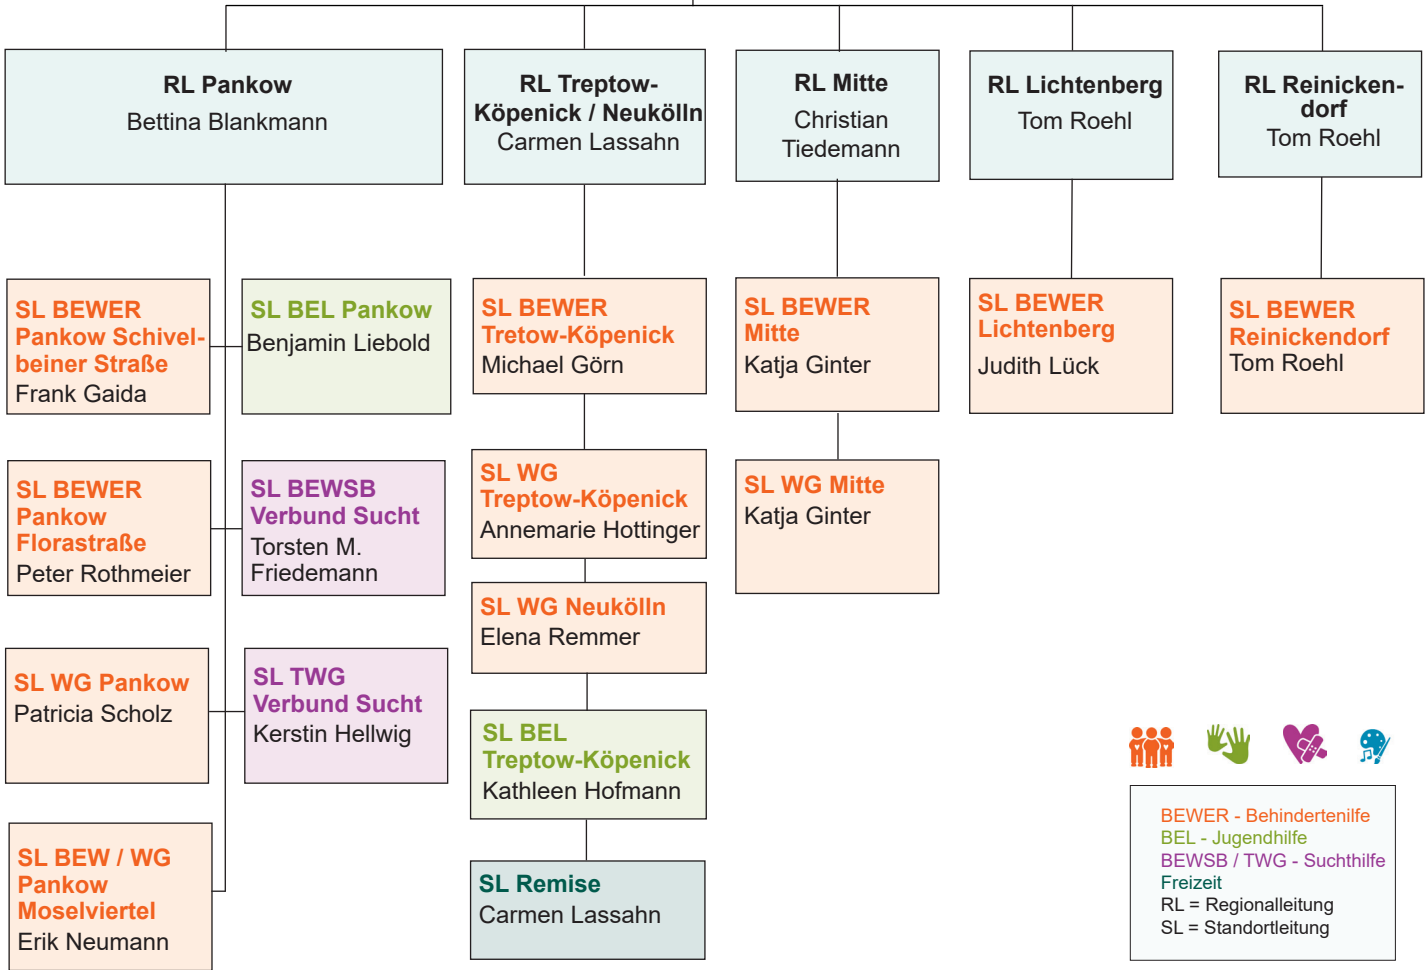

# Leistungs- und Unterstützungsprozesse im berliner STARThilfe e.V.

Strategische Leitung

Operative Leitung

**Geschäftsführung**  
Stefan Zenker

**stellv. Geschäftsführung**  
Bettina Blankmann

**stellv. Geschäftsführung**  
Jürgen Janson

## Unterstützungsprozesse

BEWER - Behindertenhilfe  
 BEL - Jugendhilfe  
 BEWSB / TWG - Suchthilfe  
 Freizeit  
 RL = Regionalleitung  
 SL = Standortleitung