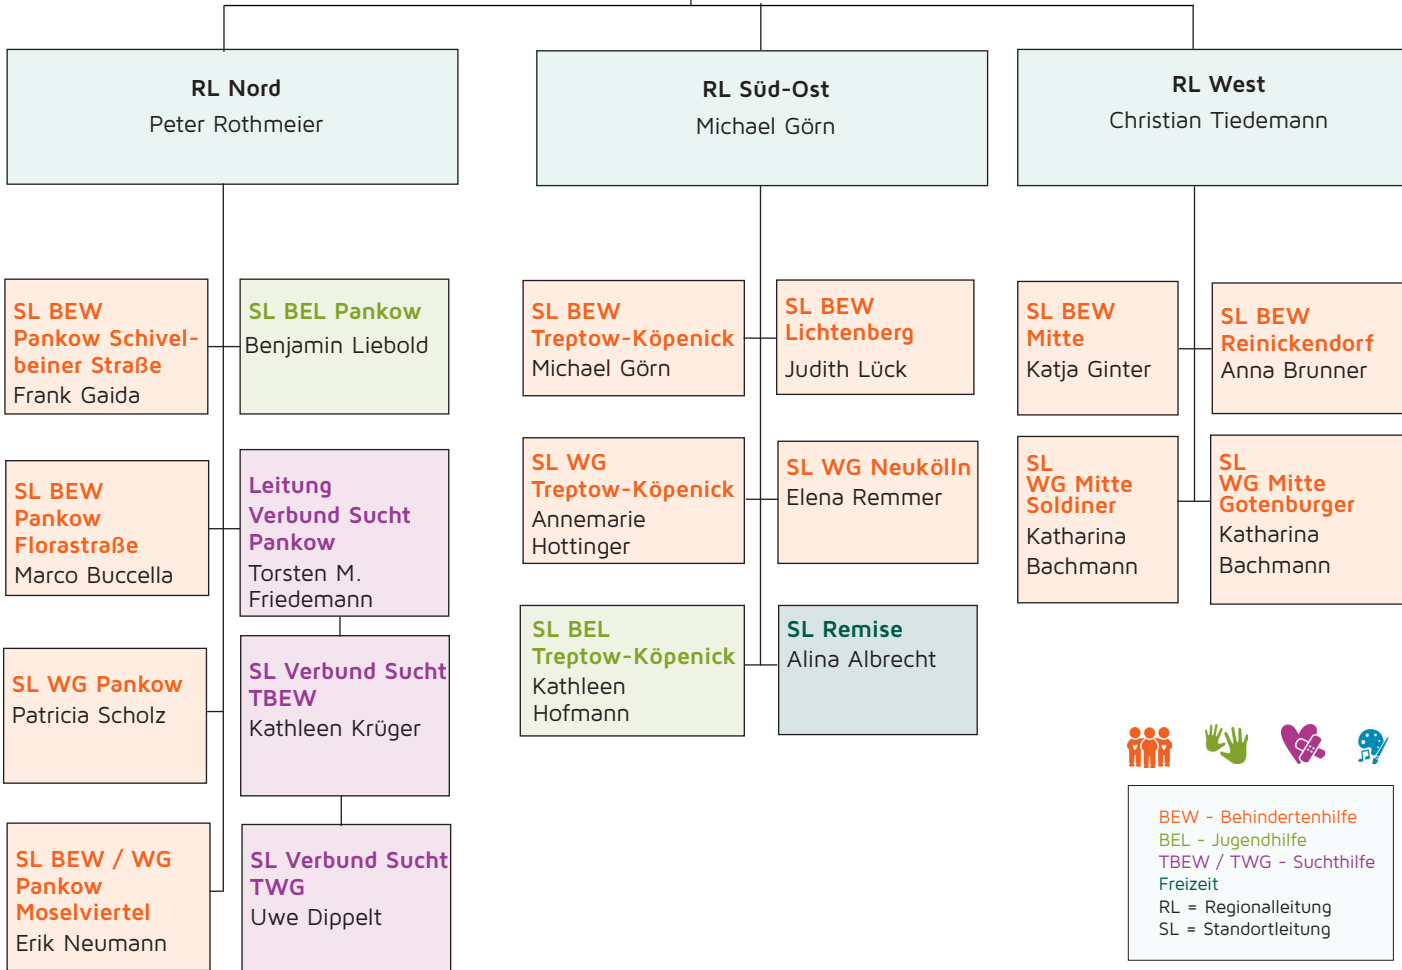

Strategische Leitung

Operative Leitung

Geschäftsführung
Bettina Blankmann
Jürgen Janson

Unterstützungsprozesse

BEW - Behindertenhilfe
 BEL - Jugendhilfe
 TBEW / TWG - Suchthilfe Freizeit
 RL = Regionalleitung
 SL = Standortleitung